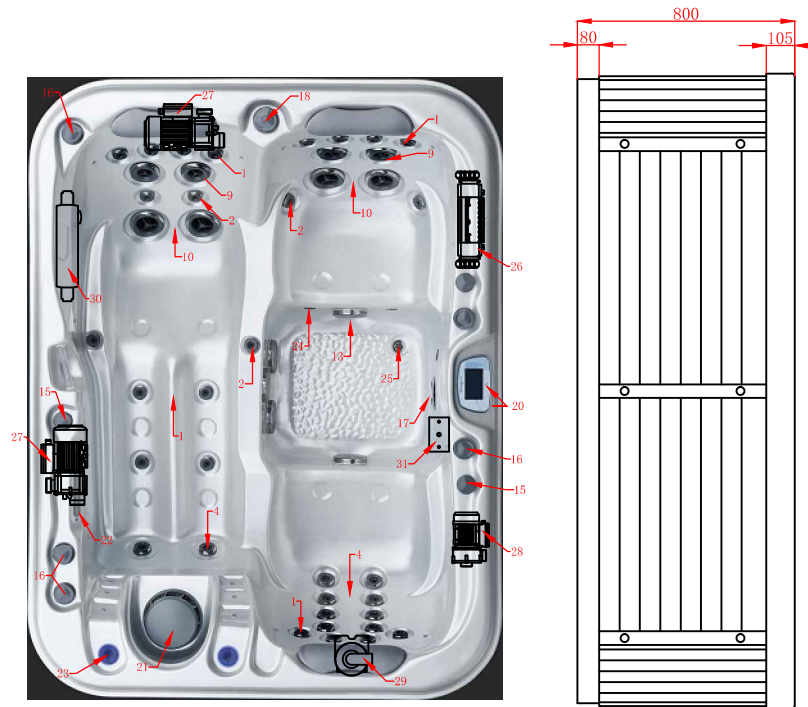

PE542 Levis  
Mould depth:720mm

Item	material code	name	hole size	number	Item	material code	name	hole size	number
1	01.03.03.00150 (body) 01.03.03.00172 (cover)	2"directional jet	∅38	16	2	01.03.03.00150 (body) 01.03.03.00173 (cover)	2"double roto jet	∅55	6
3		2.5"directional jet	∅44		4	01.03.03.00151 (body) 01.03.03.00174 (cover)	2.5"double roto jet	∅44	10
5		3.5"directional jet	∅55		6		3.5"roto jet	∅55	
7		3.5"double roto jet	∅55		8		4.5"roto jet	∅65	
9	01.03.03.00153 (body) 01.03.03.00182 (cover)	4.5"double roto jet	∅65	4	10	01.03.03.00154 (body) 01.03.03.00183 (cover)	5"roto jet	∅95	4
11		5"big shower jets	∅95		12	01.03.03.00032 (body) 01.03.03.00141 (cover)	air jet	∅30	10
13	01.03.03.00382	200GPM suction	∅85	5	14		drain (90GPM)	∅60	
15	01.03.03.00200	air regulator	∅44	3	16	01.03.03.00199	water controler	∅56	5
17	01.03.03.00206 (lamp cover) 01.03.04.00222 (lamp body)	LED light	∅95	1	18	01.03.03.00198	water diverter	By request	1
19		aromatherapy	∅44		20		control panel	By request	1
21	01.03.03.00202	filter	∅170	1	22	01.03.03.00025	waterfall	∅65	1
23	01.03.03.00295	The water curtain	∅65	2	24	01.03.03.00137	circulation jet	∅38	3
25	01.03.03.00201	drain	∅30	1	26	01.03.04.00003	Controller		1
27	01.03.04.00144	LP200 2HP Water pump		2	28		Circulating pump		1
29	01.03.04.00460	Air pump		1	30	01.03.04.00435	UV Sterilizing lamp		1
31	01.03.04.00385	ozonator		1					