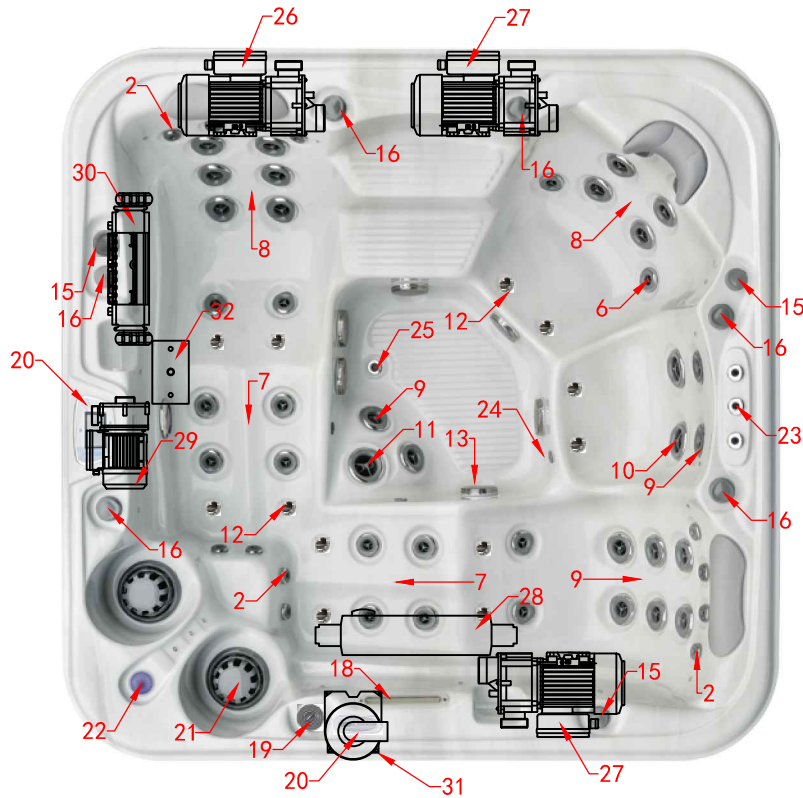

Ottawa

Mould depth:840mm

drain valve

Item	material code	name	hole size	number	Item	material code	name	hole size	number
1		2"directional jet	ø38		2	01.03.03.00150 (body) 01.03.03.00173 (cover)	2"double roto jet	ø55	14
3		2.5"directional jet	ø44		4	01.03.03.00151 (body) 01.03.03.00174 (cover)	2.5"double roto jet	ø44	2
5		3.5"directional jet	ø55		6	01.03.03.00152 (body) 01.03.03.00177 (cover)	3.5"roto jet	ø55	2
7	01.03.03.00152 (body) 01.03.03.00179 (cover)	3.5"double roto jet	ø55	12	8	01.03.03.00153 (body) 01.03.03.00180 (cover)	4.5"roto jet	ø65	12
9	01.03.03.00153 (body) 01.03.03.00182 (cover)	4.5"double roto jet	ø65	10	10	01.03.03.00154 (body) 01.03.03.00183 (cover)	5"roto jet	ø95	2
11	01.03.03.00154 (body) 01.03.03.00185 (cover)	5"big shower jets	ø95	1	12	01.03.03.00032 (body) 01.03.03.00141 (cover)	air jet	ø30	12
13	01.03.03.00382	200GPM suction	ø85	6	14		drain (90GPM)	ø60	
15	01.03.03.00200	air regulator	ø44	3	16	01.03.03.00199	water controler	ø56	6
17	01.03.03.00146 (lamp cover) 01.03.04.00220 (lamp body)	LED light	ø95	1	18	01.03.03.00025	waterfall	By request	1
19	01.03.03.00395 (new)	aromatherapy	ø44	1	20	01.03.04.00019	control panel	By request	2
21	01.03.03.00202	filter	ø170	1	22	01.03.03.00295	fountain	ø65	1
23	01.03.03.00023	Water jet nozzle	ø38	3	24	01.03.03.00137	Circulating nozzle	ø38	3
25	01.03.03.00201	drainin		1	26	01.03.04.00155	WP300-II Water pump		1
27	01.03.04.00144	LP200 2HP Water pump		2	28	01.03.04.00435	UV Sterilizing lamp		1
29		Circulating pump		1	30	01.03.04.00002	Controller		1
31	01.03.04.00170	Air pump		1	32	01.03.04.00385	ozonator		1